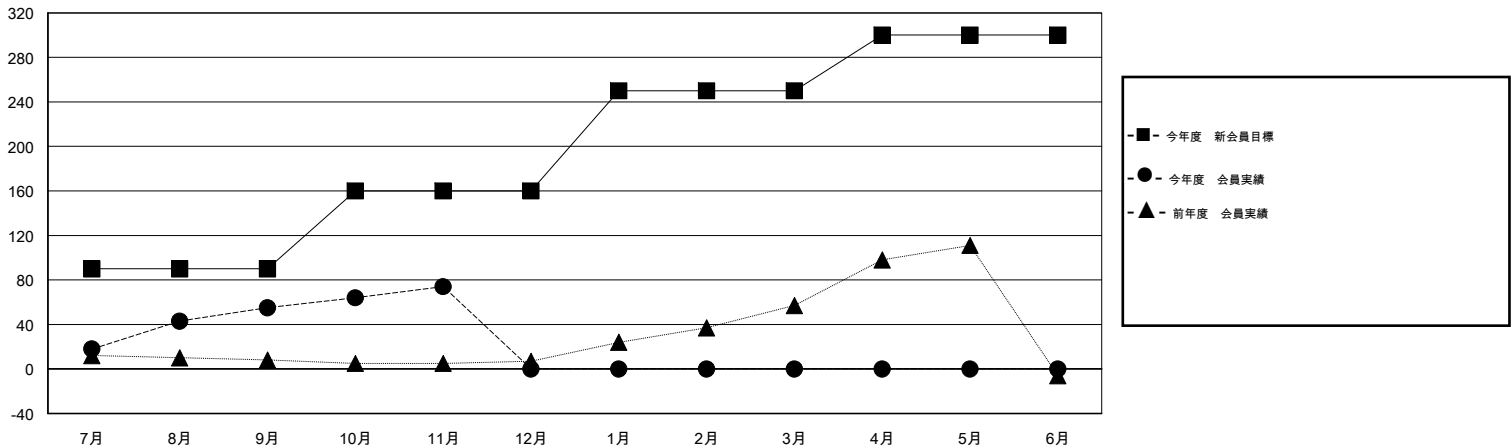

MONTHLY MEMBERSHIP PROGRESS REPORT

District 335 A

Results as of: 11/30/2014

GMT: Chikao Suzuki

地域 JAPAN

GMT会則地域 5-Jap

クラブ					名				
結果: 2014-2015					結果: 2014-2015				
四半期	新クラブ目標	新クラブ	解散クラブ	純増/減	四半期	新会員目標	チャーターメン バー/新会員	退会者	純増/減
7月/8月/9月	0	0	0	0	7月/8月/9月	90	70	15	55
10月/11月/12月	0	0	0	0	10月/11月/12月	70	35	16	19
1月/2月/3月	0	0	0	0	1月/2月/3月	90	0	0	0
4月/5月/6月	0	0	0	0	4月/5月/6月	50	0	0	0

新クラブ目標及び実績累計

会員目標及び実績累計

解散クラブ: 0	44 CLUBS OF 85 一名以上の新会員を登録	男女別
退会者		男性 1,798 (80.52%)
物故会員 10		女性 435 (19.48%)
クラブ解散 0	健康診断データはこちら	家族会員 335
その他 21		世帯主 161
合計 31		世帯主以外 174