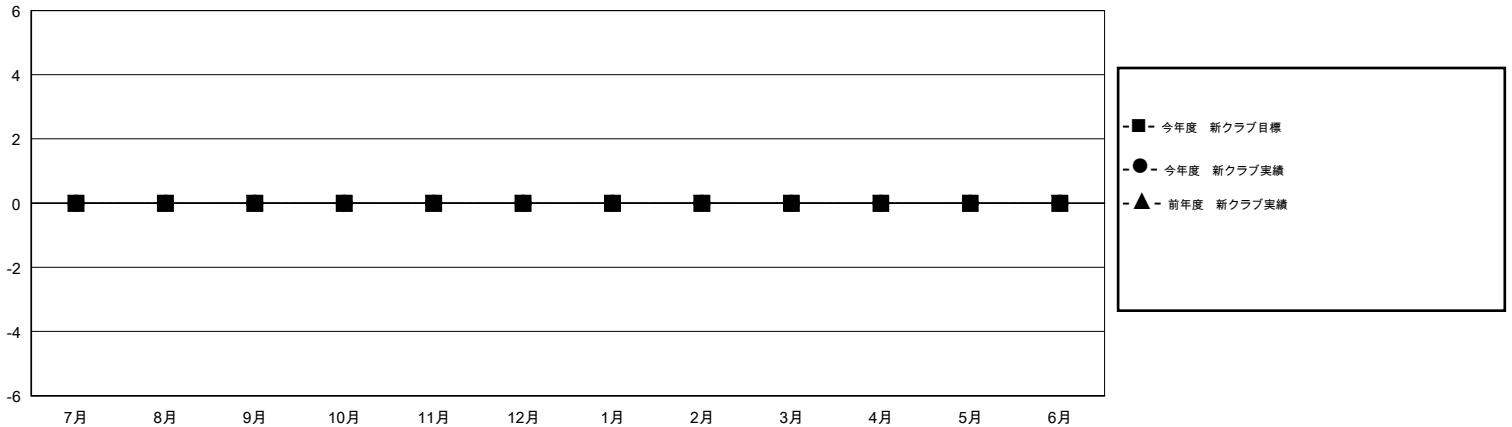

MONTHLY MEMBERSHIP PROGRESS REPORT

District 335 A

Results as of: 11/30/2014

GMT: Chikao Suzuki

地域 JAPAN

GMT会則地域 5-Jap

クラブ					名				
結果: 2014-2015					結果: 2014-2015				
四半期	新クラブ目標	新クラブ	解散クラブ	純増/減	四半期	新会員目標	チャーターメン バー/新会員	退会者	純増/減
7月/8月/9月	0	0	0	0	7月/8月/9月	90	70	15	55
10月/11月/12月	0	0	0	0	10月/11月/12月	70	35	16	19
1月/2月/3月	0	0	0	0	1月/2月/3月	90	0	0	0
4月/5月/6月	0	0	0	0	4月/5月/6月	50	0	0	0

新クラブ目標及び実績累計